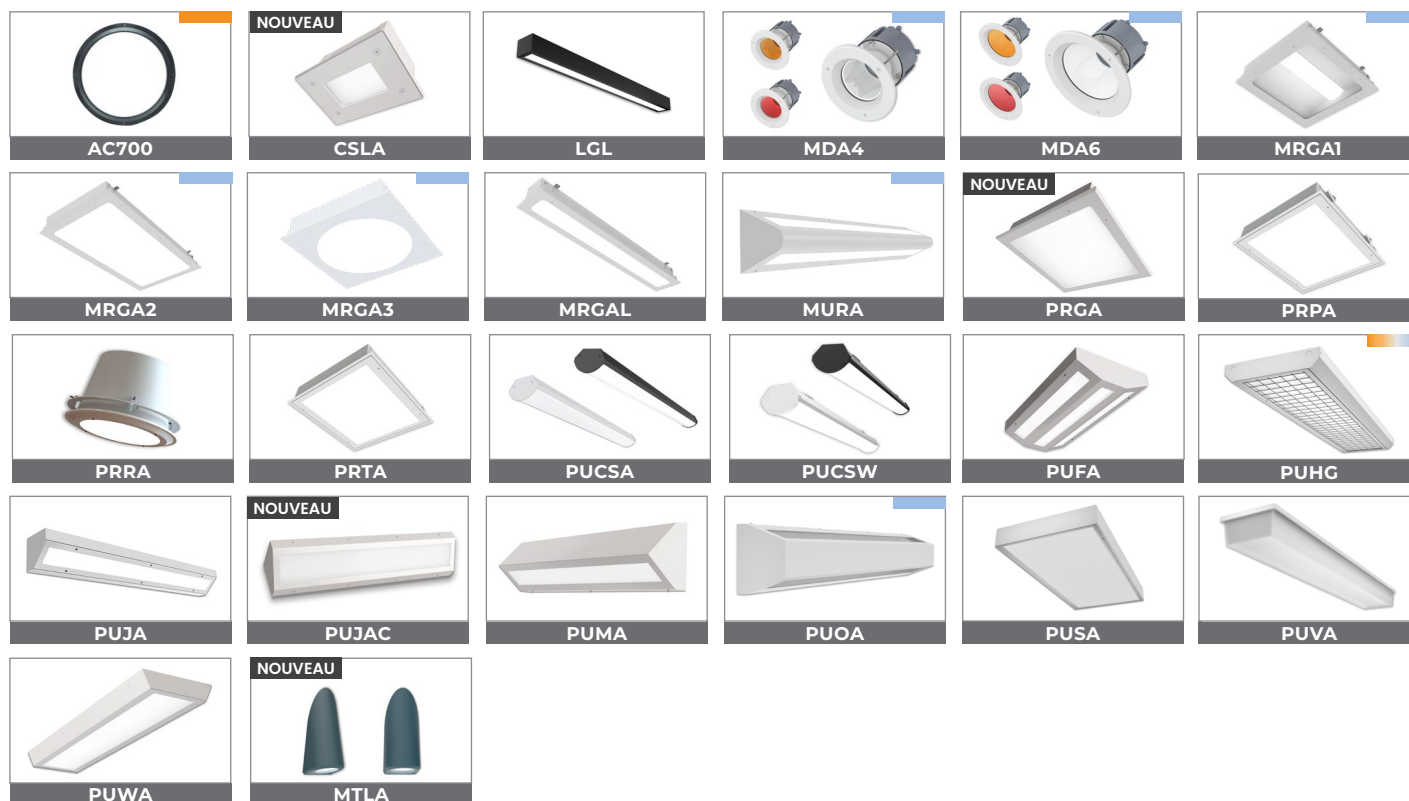

ARMOR SERIES | Sécurité / Anti-Vandalisme

PRODUIT	LINÉAIRE	PENDANT	ENCASTRE	DOWNLIGHT	SURFACE	MONTAGE MURAL	GRILLE	CERTIFICATIONS
AC700					✓	✓		ADA Complaint, IK10, cULus
CSLA			✓					cULus, Ik10
LGL	✓	✓	✓		✓	✓		IK10, cULus
MDA4			✓	✓				IK10, IP65, AL, cULus
MDA6			✓	✓				IK10, IP65, AL, cULus
MRGA1			✓					IP65, IK10, NSF, AL, IC Rated, CCEA, cULus
MRGA2			✓					IP65, IK10, NSF, AL, IC Rated, CCEA, cULus
MRGA3			✓					IP65, IK10, NSF, AL, IC Rated, CCEA, cULus
MRGAL			✓					IP65, IK10, NSF, AL, IC Rated, CCEA, cULus
MURA						✓		IK10, AL, cULus
PRGA							✓	IP65, cULus, AL, IK10, IC Rated, CCEA
PRPA			✓					IK10, AL, cULus
PRRA			✓	✓				IK10, IP65, IP66, IC Rated, cULus
PRTA			✓					IK10, IC Rated, cULus
PUCSA	✓	✓			✓	✓		IK10, cULus
PUCSW	✓	✓			✓	✓		IK10, IP65, cULus
PUFA					✓			IK10, cULus
PUHG		✓			✓			cULus
PUJA					✓	✓		IK10, IP65, cULus
PUJAC					✓	✓		IK10, cULus
PUMA						✓		IK10, cULus
PUOA					✓	✓		IK10, cULus
PUSA					✓			IK10, cULus
PUVA	✓				✓	✓		IK10, cULus
PUWA					✓			cULus, AL, IK10
PUWA					✓			IK10, cULus
MTLA						✓		IP65, IK10, NSF, AL, NSF, cULus