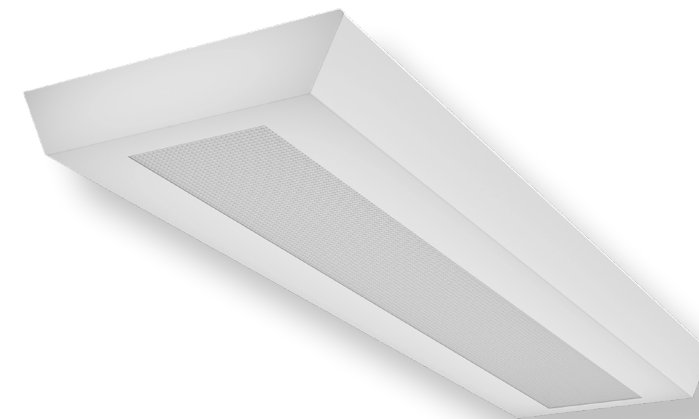

PUWA | Luminaire Inviolable

Télécharger
Fiches techniques et
fichiers IES :

PUWA

Dimensions:

2' 4'

Montage:

Montage en surface

Options de DEL :

3000K 3500K 4000K 5000K TW 80 IRC 90 IRC

Rendement Lumineux

Dimensions	Lumens*
2F (23" long)	3,000
	4,000
4F (45" long)	4,000
	6,000
	8,000

Opale Blanche

* Pack de lumens personnalisé disponible