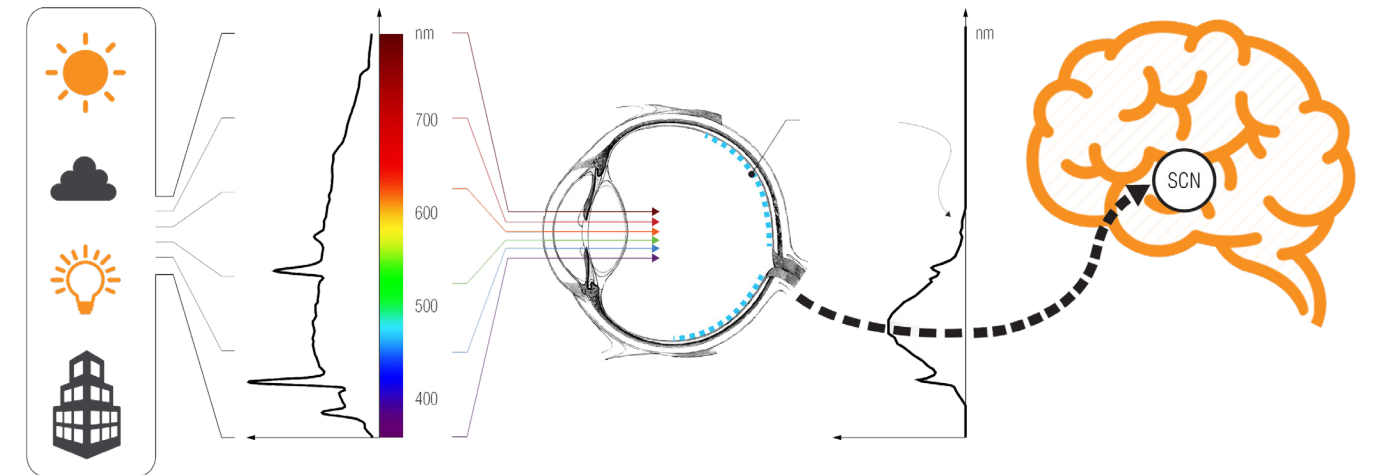

ÉCLAIRAGE CIRCADIEN

LES AVANTAGES DE L'ÉCLAIRAGE RÉGLABLE DANS LES PRISONS

AMÉLIORE LE BIEN-ÊTRE MENTAL ET ÉMOTIONNEL

L'un des principaux avantages de l'éclairage circadien dans les prisons est sa capacité à améliorer le bien-être mental et émotionnel des détenus. Le spectre lumineux naturel, avec ses températures de couleur et ses intensités variables tout au long de la journée, aide à réguler les rythmes circadiens des détenus.

AVANTAGES AU-DELÀ DE L'ÉCLAIRAGE STANDARD

Réduction du Stress : En simulant les transitions apaisantes entre la lumière fraîche du matin et la lumière chaude du soir, l'éclairage circadien peut aider à atténuer l'anxiété et la tension souvent ressenties dans les milieux correctionnels.

Amélioration de la Qualité du Sommeil : Les détenus bien reposés sont plus susceptibles de participer à des programmes de réadaptation et de suivre les règles de l'établissement.

Effet Calmant : Les changements progressifs de couleur et d'intensité de l'éclairage tout au long de la journée peuvent avoir un effet apaisant sur les détenus.

Concentration et Productivité Améliorées : Il a été démontré que l'exposition à la lumière naturelle améliore la concentration et les fonctions cognitives. Les détenus plus alertes et concentrés sont moins susceptibles de se livrer à des activités perturbatrices.