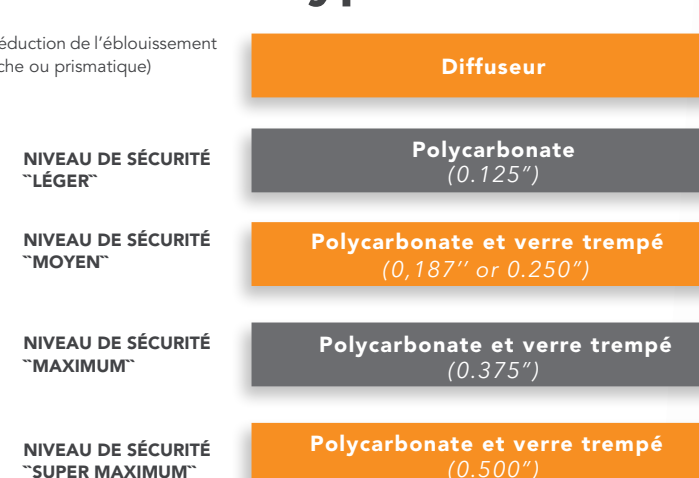

**3. Efficacité énergétique :** nous accordons la priorité à la durabilité en intégrant des technologies de pointe en matière d'efficacité énergétique, vous permettant de réduire votre empreinte environnementale tout en économisant sur les coûts d'exploitation.

## CHOISISSEZ CE QUI RÉPOND À VOS BESOINS !

Tous nos luminaires correctionnels sont dotés de dispositifs de sécurité standard et anti-vandalisme. Les principales améliorations qui rendent nos luminaires adaptés aux établissements correctionnels et psychiatriques sont l'acier de plus gros calibre et les lentilles de sécurité en polycarbonate plus épaisses.

## Type de Lentille