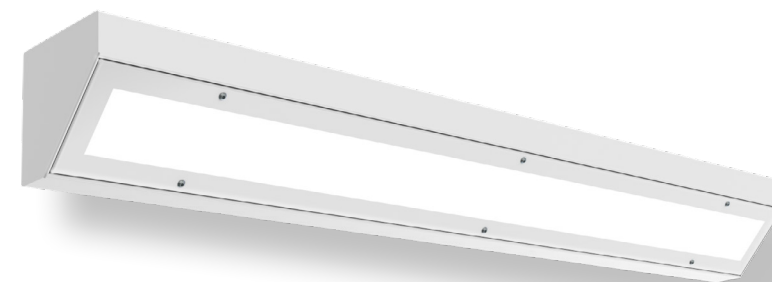

PUJA | LUMINAIRE D'COINS HAUTE SÉCURITÉ

Télécharger
Fiches techniques et
fichiers IES :

PUJA

Dimensions:

2' 3' 4'

Montage:

Montage en Coin & au Mur

Options de DEL :

3000K 3500K 4000K 5000K

Rendement Lumineux

Dimensions	Lumens*
2F (23" long)	2,000
	3,000
	4,000
3F (34" long)	2,000
	3,000
	4,000
4F (45" long)	4,000
	5,000
	6,000

Opale Blanche