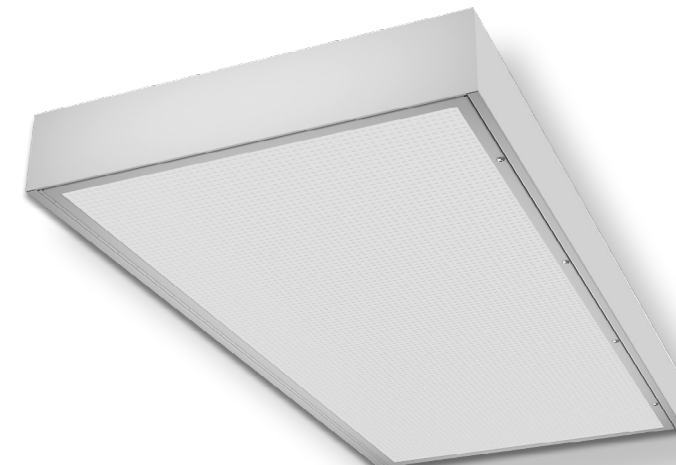

PUSA | Luminaire de Surface Haute Sécurité

Télécharger
Fiches techniques et
fichiers IES :

PUSA

Dimensions:

12"x48" 24"x24" 24"x48"

Montage:

Encastré

Options de DEL :

3000K 3500K 4000K 5000K TW 80 IRC 90 IRC

Rendement Lumineux

Dimensions	Lumens*
12"x48"	3000
	4000
	5000
24"x24"	3000
	4000
	5000
24"x48"	4000
	6000
	8000

Opale Blanche

* Pack de lumens personnalisé disponible