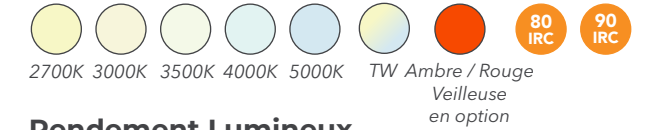

Télécharger
Fiches techniques et
fichiers IES :

[MDA4](#)

Dimensions: **Montage:**

4"

Encastré

Options de DEL :

Rendement Lumineux

Lumens*	Option DEL
500	Blanc
1000	Blanc
2000	Blanc
3000	Blanc
4000	Blanc
1500 / 200	Blanc / Rouge
1500 / 300	Blanc / Ambre
200	Rouge
300	Amber

* Pack de lumens personnalisé disponible