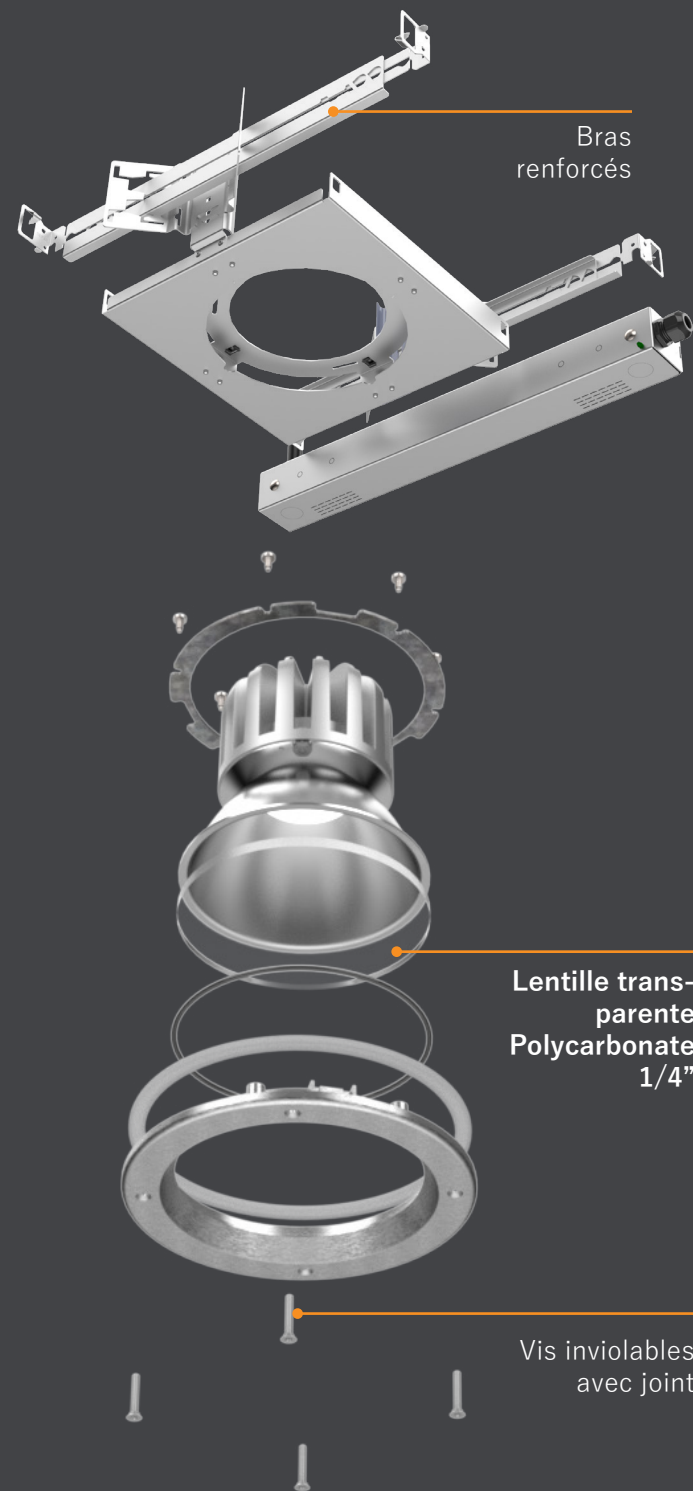

MEDOLIA

Downlights Scellés

La famille Medolia offre une solution complète de downlights institutionnels conçus pour répondre aux exigences les plus strictes en matière de performances, de sécurité, d'apparence et de flexibilité requises pour les applications spécialisées.

Vis inviolables avec joint