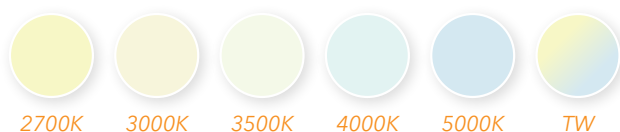

SRLB-14

Flux Lumineux

2000 lm	127lm/w	UGR: 15
4000 lm	141lm/w	UGR: 17

**Flux lumineux sur mesure optionnel*

[Fiches Techniques & IES](#) 

SRLB-22

Flux Lumineux

2000 lm	114lm/w	UGR: 11
4000 lm	109lm/w	UGR: 14

**Flux lumineux sur mesure optionnel*

[Fiches Techniques & IES](#) 

SRLB-24

Flux Lumineux

3000 lm	134lm/w	UGR: 14
4500 lm	128lm/w	UGR: 16
6000 lm	124lm/w	UGR: 17

**Flux lumineux sur mesure optionnel*

[Fiches Techniques & IES](#) 

Options DEL

2700K

3000K

3500K

4000K

5000K

TW

80
IRC