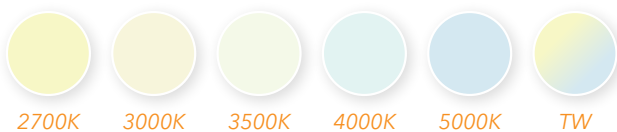

### Lumen Packages

3000 lm	134lm/w	UGR: 14
4500 lm	128lm/w	UGR: 16
6000 lm	124lm/w	UGR: 17

*\* Other lumen packages available*

[Spec Sheets & IES Files](#)

### Led Options:

2700K

3000K

3500K

4000K

5000K

TW

80  
CRI